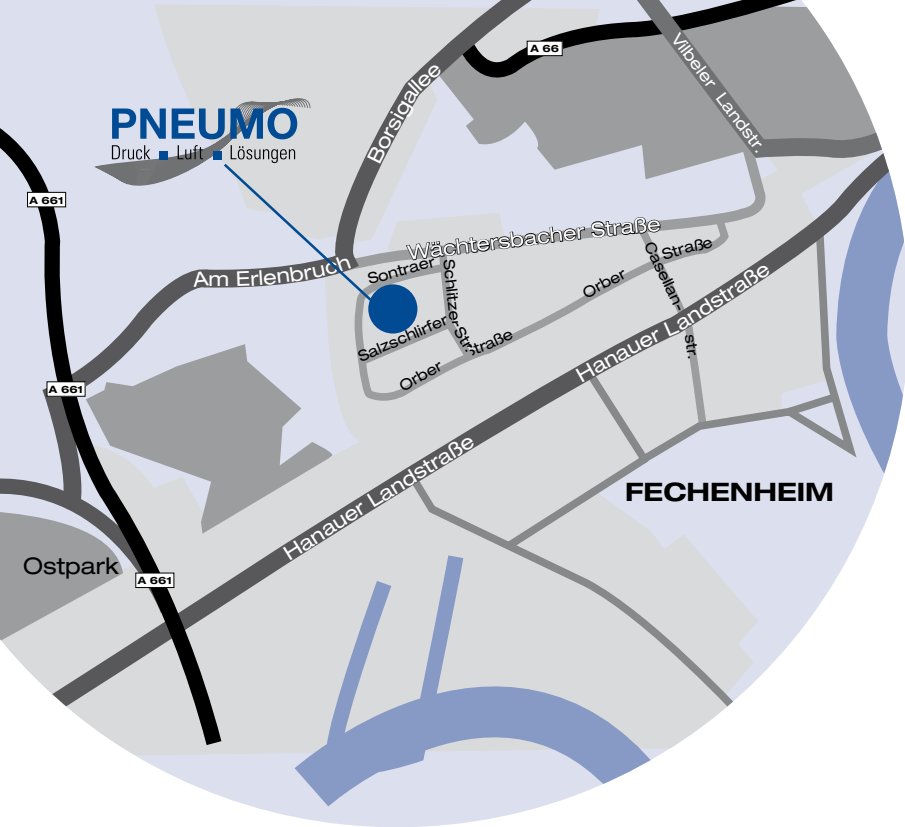

BOGE

PNEUMO

Druck ■ Luft ■ Lösungen

Sontraer Straße 11 ■ D-60386 Frankfurt am Main ■ Tel. +49 (0)69-94 21 49-0
Fax +49 (0)69-94 21 49-40 ■ info@pneumo.de ■ www.pneumo.de